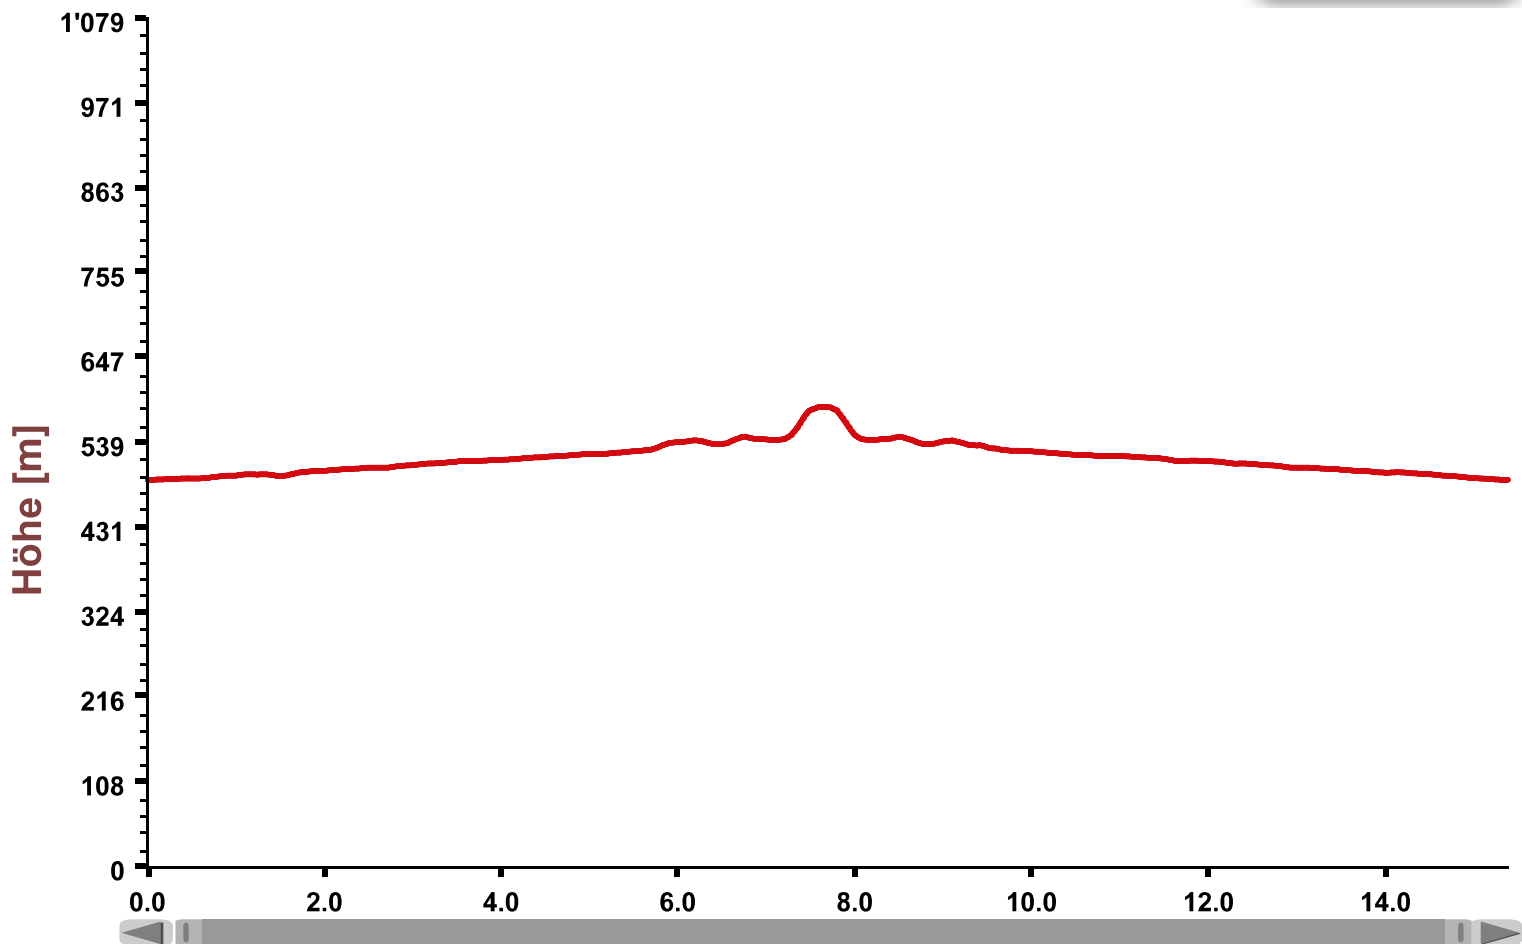

Werthenstein LongJog

Drucken

Distanz [km]

↔ 15.35 km ↗ 117.9 m ↘ 117.8 m 🚶 ⌚ 3 h 43 min 🚴 ⌚ 1 h 55 min