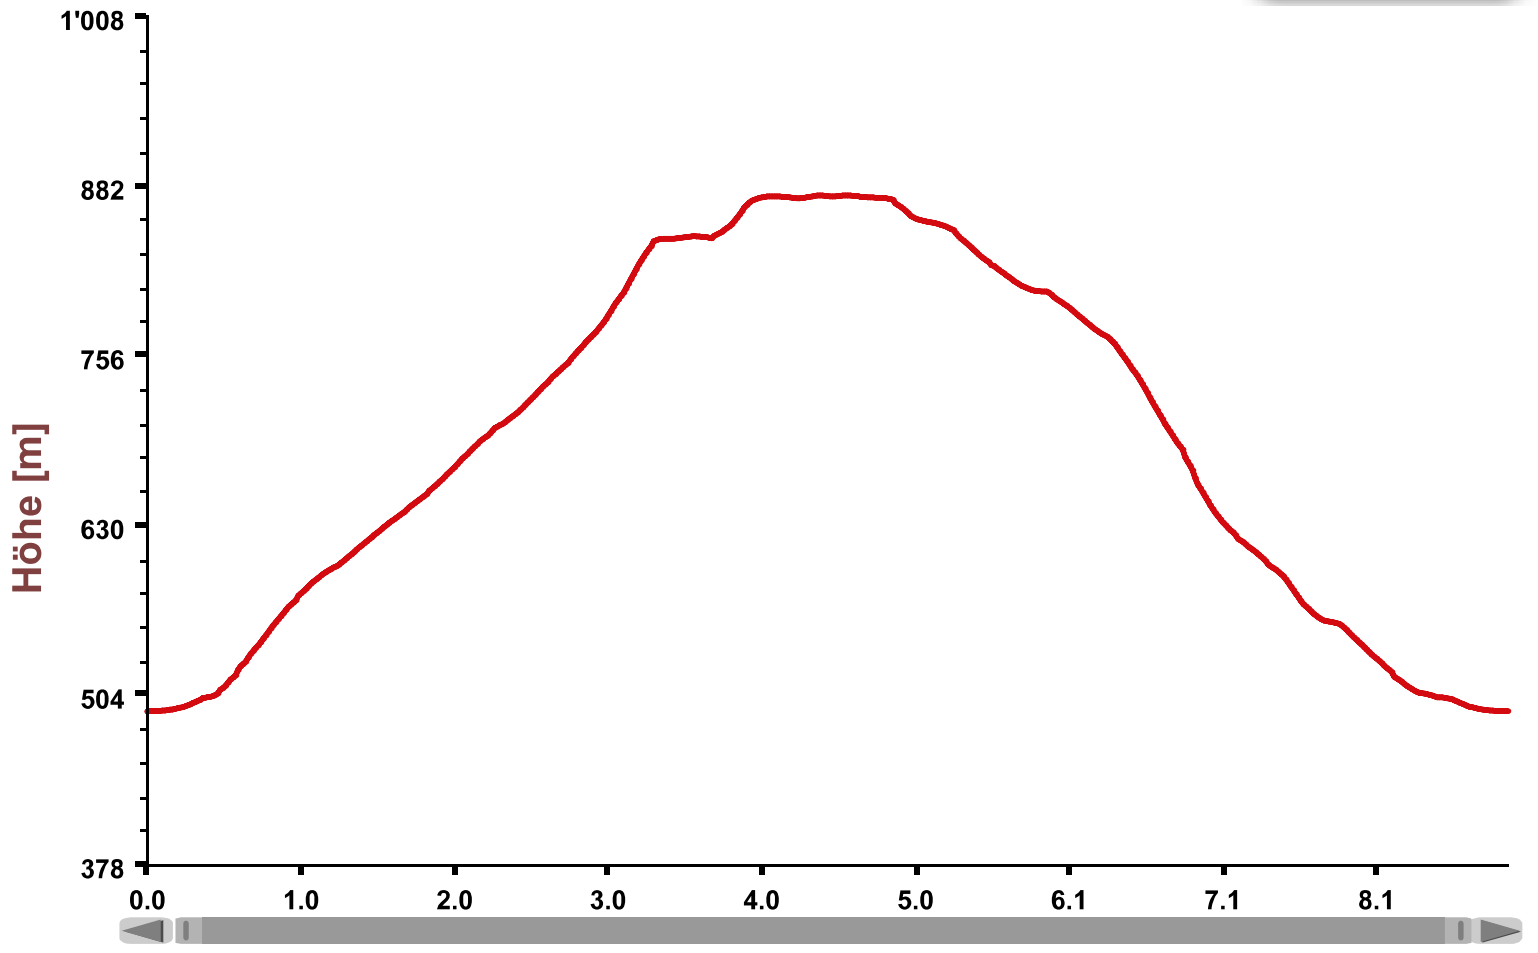

Schwandenhubel via Bühl

Drucken

Distanz [km]

↔ 8.94 km ↗ 388.8 m ↘ 388.6 m 🚶🕒 2 h 35 min 🚴🕒 1 h 27 min