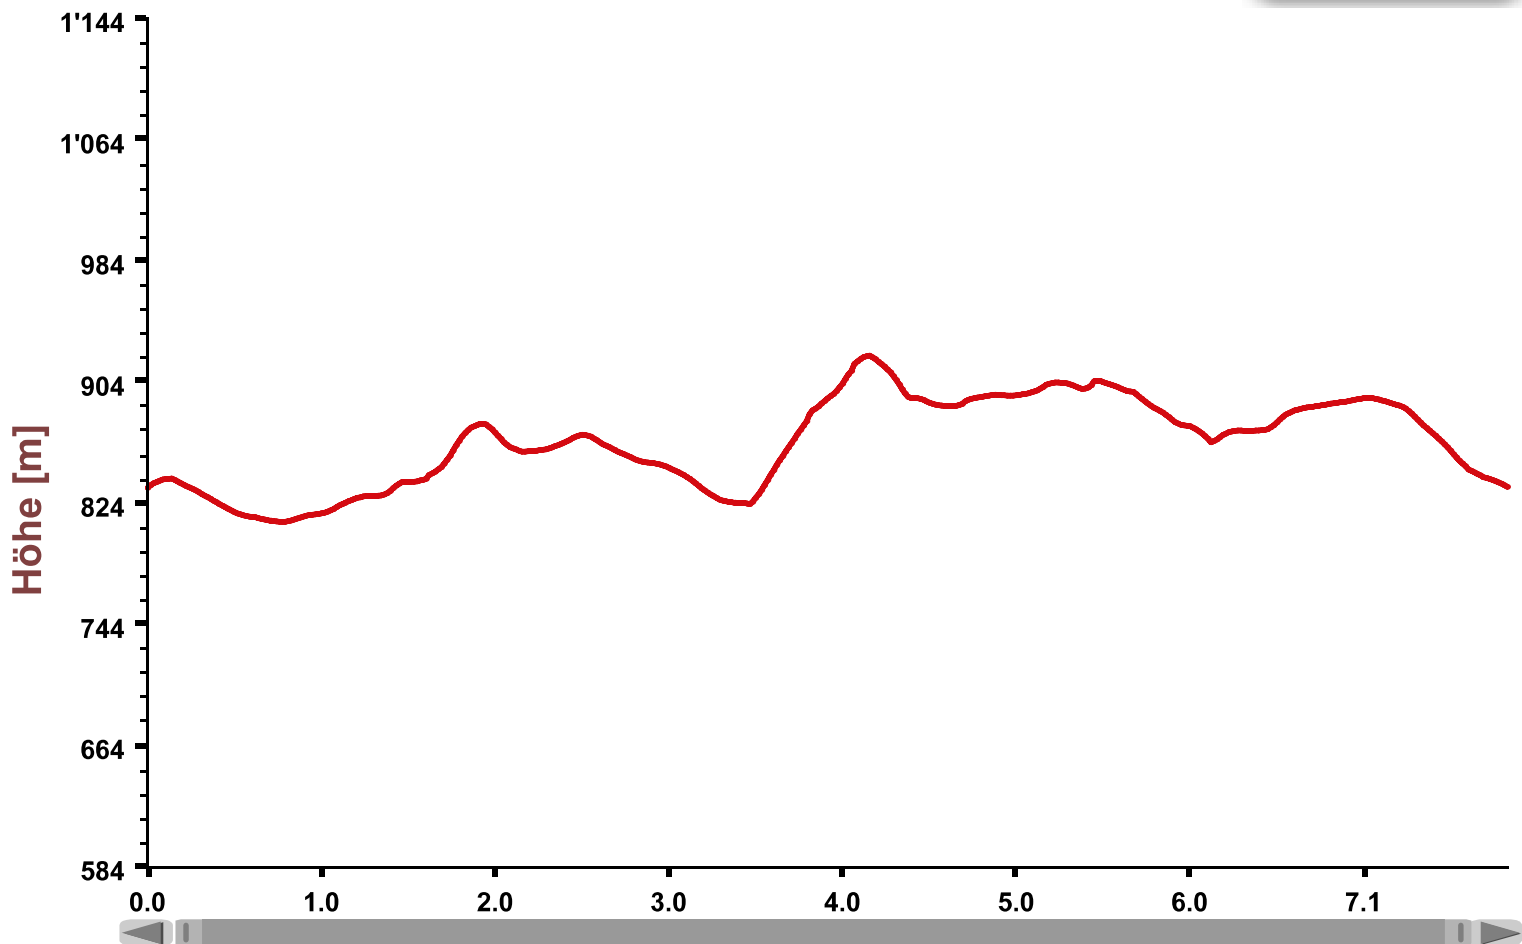

# Grosse Welt Schw'berg

Drucken

Distanz [km]

↔ 7.89 km   ↗ 233.7 m   ↘ 233.1 m   🚶 ⌚ 2 h 5 min   🚴 ⌚ 1 h 14 min