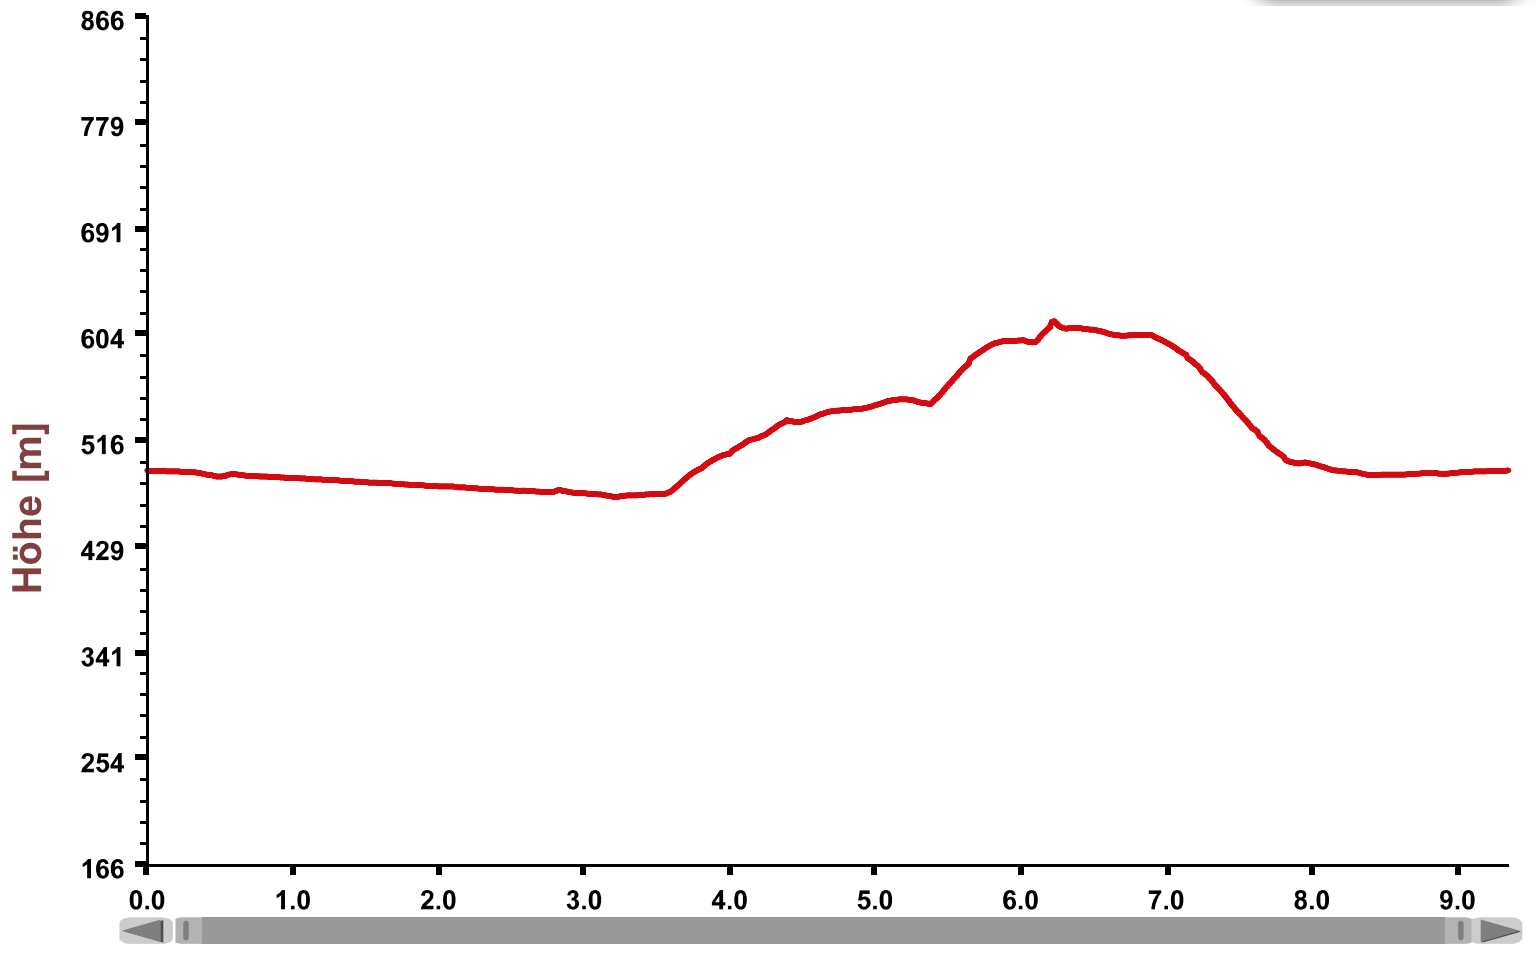

Fuchsmättli

Drucken

Distanz [km]

↔ 9.32 km ↗ 165.6 m ↘ 165.6 m 🚶🕒 2 h 21 min 🚴🕒 1 h 15 min