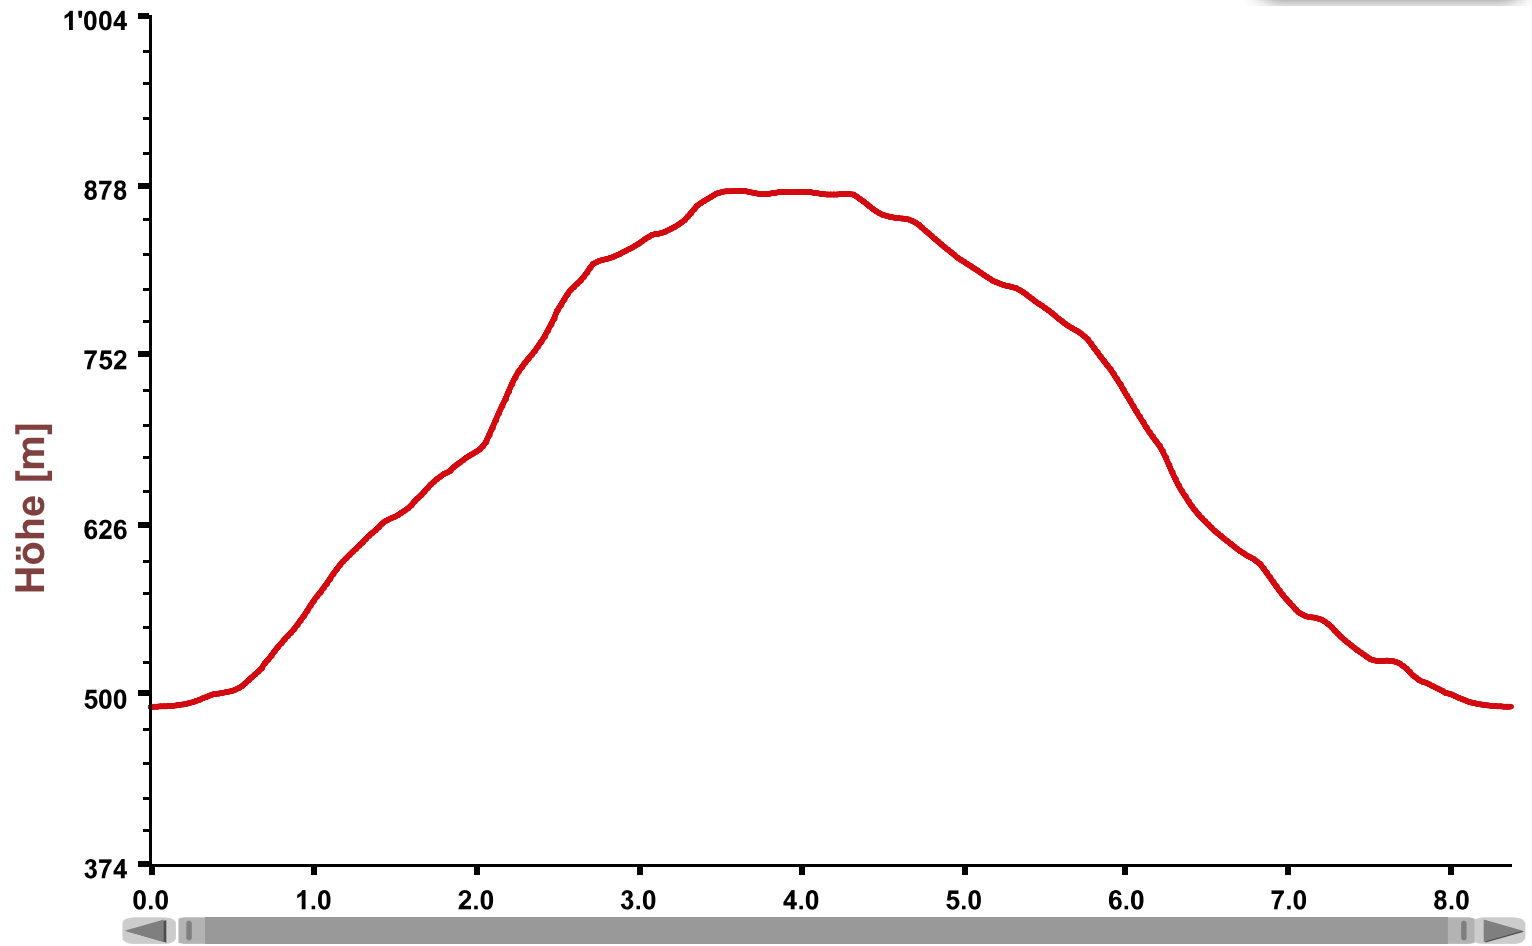

Frohof Schwandenhubel

Drucken

Distanz [km]

↔ 8.36 km ↗ 386.2 m ↘ 386.1 m 🚶 ⌚ 2 h 30 min 🚴 ⌚ 1 h 20 min