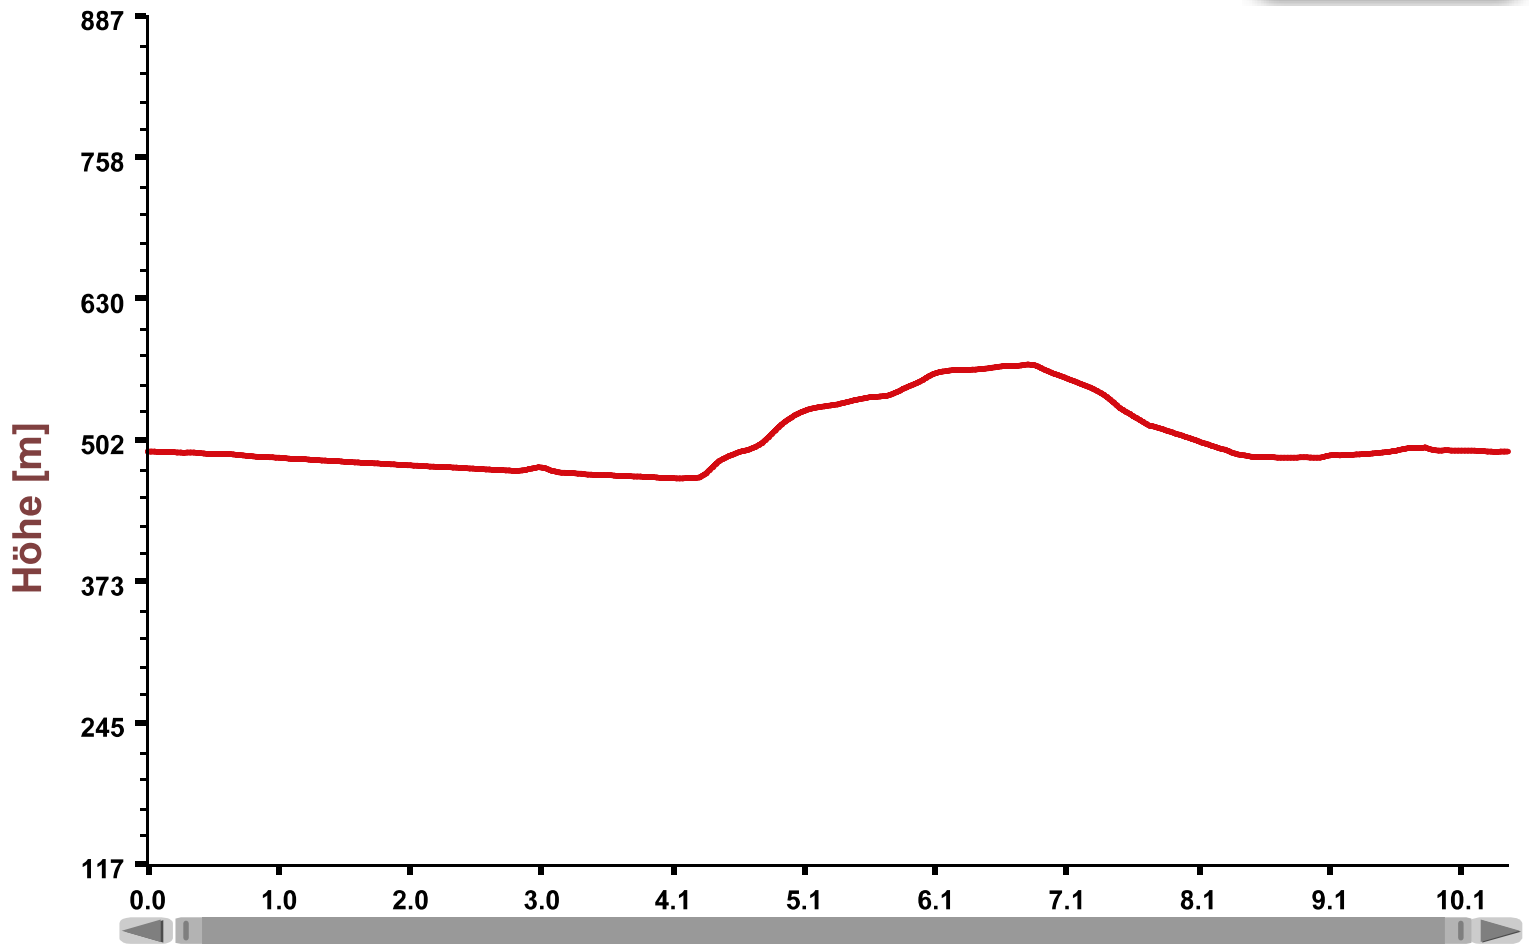

Fluck

Drucken

Distanz [km]

↔ 10.48 km ↗ 118.0 m ↘ 118.0 m 🚶🕒 2 h 32 min 🚴🕒 1 h 23 min