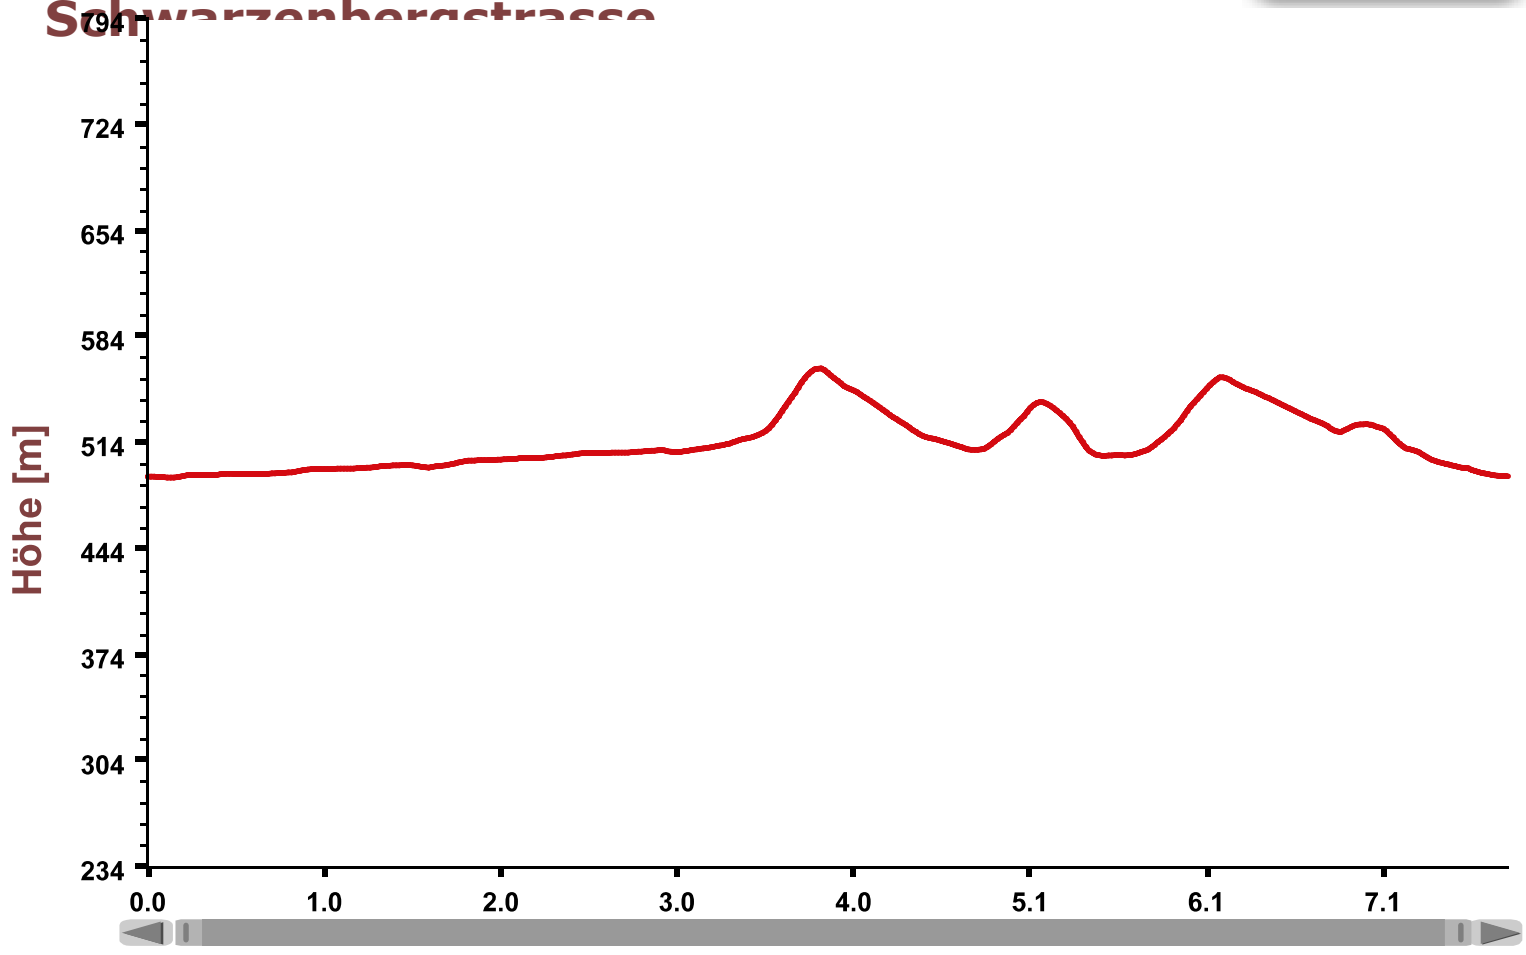

Ennigen-Fridligen-Schwarzenbergstrasse

Drucken

Distanz [km]

↔ 7.78 km ↗ 165.7 m ↘ 165.3 m 🚶 ⌚ 1 h 59 min 🚴 ⌚ 1 h 8 min