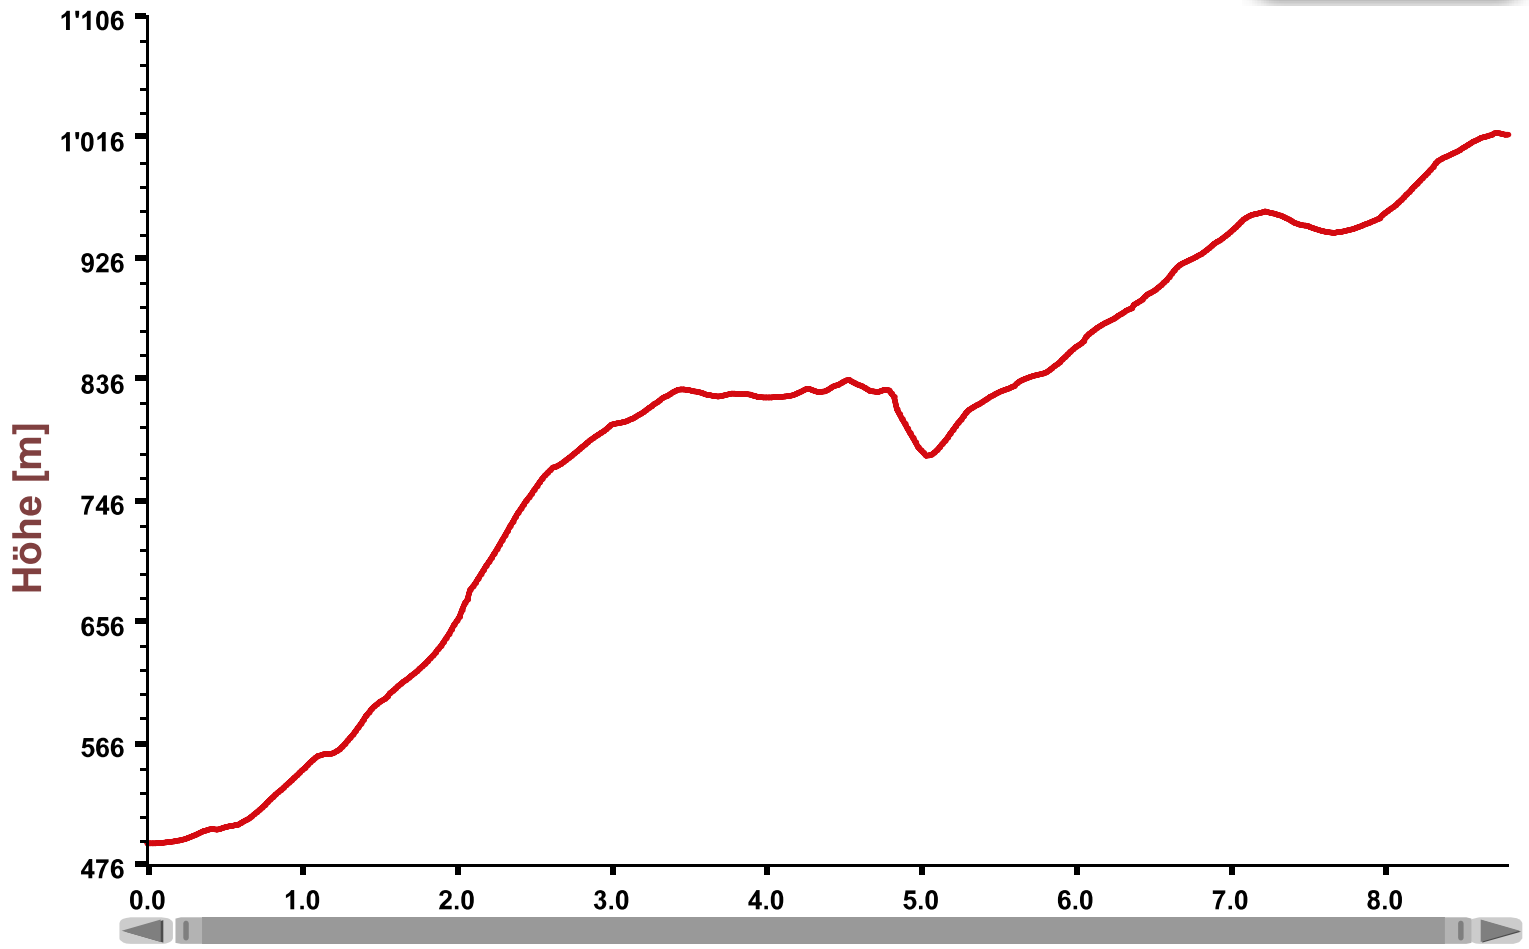

Eigenthal

Drucken

Distanz [km]

↔ 8.76 km

↗ 614.4 m

↘ 88.1 m

🚶🕒 2 h 44 min

🚴🕒 2 h 22 min