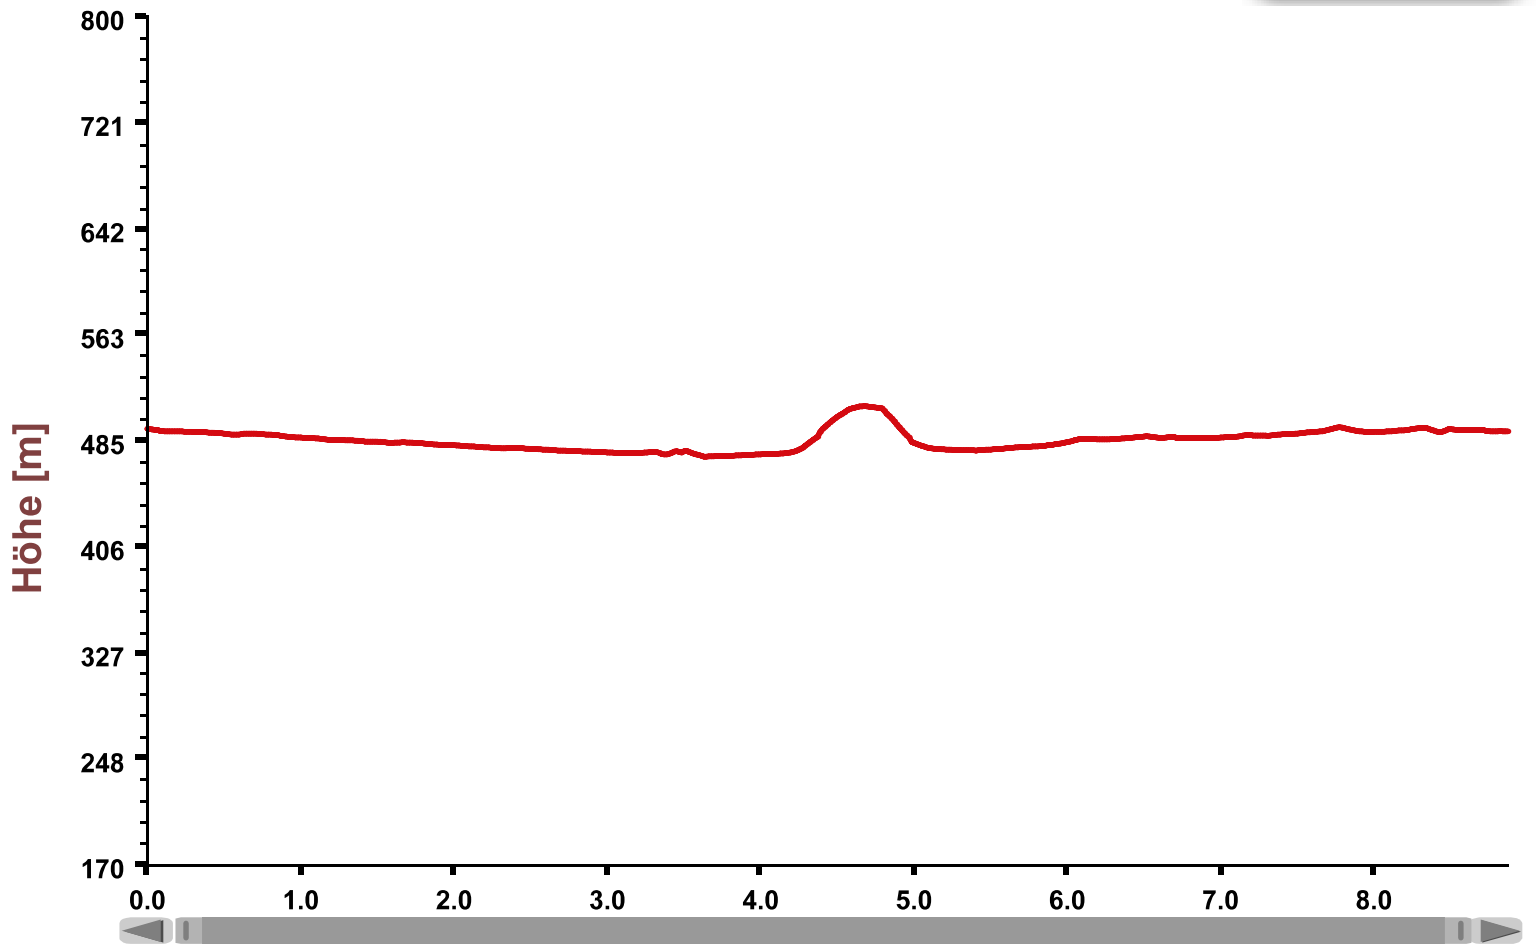

Blatten Runde

Drucken

Distanz [km]

↔ 8.9 km

↗ 72.4 m

↘ 74.1 m

🚶🕒 2 h 9 min

🚴🕒 1 h 6 min